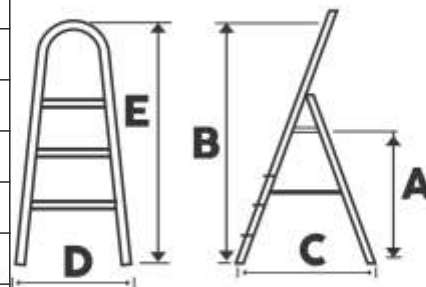

Scara otel pentru interior

Ideala pentru utilizarea in casa
Trepțe mari acoperite cu cauciuc pentru un confort marit
si aderența superioara
In conformitate cu directiva EN131 ce suporta o
greutate a utilizatorului de pana la 150 kg.

Scara otel	STR0202	STR0203	STR0204	STR0206
Numar trepte	2	3	4	6
A - Inaltime treapta superioara	47 cm	71 cm	95 cm	145 cm
B - Inaltime scara	71 cm	103 cm	120 cm	168 cm
C - Ampatament scara	48 cm	66 cm	82 cm	117 cm
D - Latime scara	48 cm	48 cm	48 cm	48 cm
E - Inaltime maner	80 cm	125 cm	129 cm	177 cm
Greutate max. operare	150 kg	150 kg	150 kg	150 kg
Greutate scara	4,4 kg	5,8 kg	7,8 kg	10,5 kg
Dimensiuni ambalata LxIxh (cm)	82x30x48	127x30x48	132x30x48	180x30x48